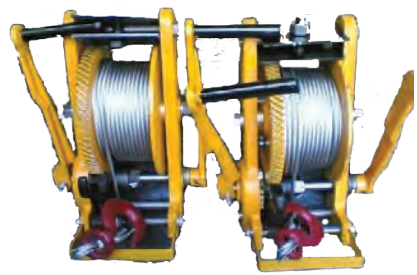

A

ABC SIVMED

S.A. DE C.V.

Elevación y Manejo de Materiales

Tenemos la mejor maquinaria para dar el manejo adecuado a su material.

- Andamios y Torres de Trabajo
- Hamacas para Construcción
- Hamacas Eléctricas
- Vogues Construcción
- Malacates

- Malacates Construcción
- Manejadores de Material
- Televersores
- Forklifts
- Bachas

Equipo de Terreno

Maquinaria todo terreno para su construcción.

- Excavadoras
- Reparadoras
- Graduadores de motor
- Cargadores compactos de pista y todo terreno
- Tractor de Cadenas